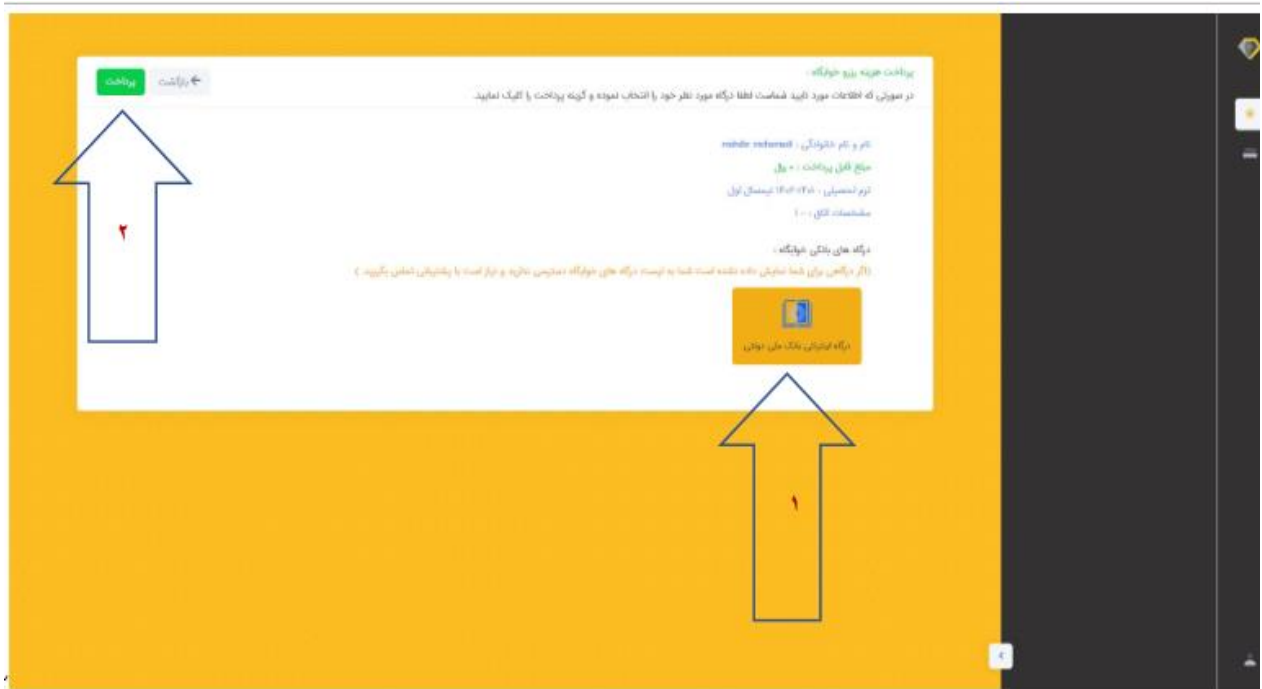

اطراف آهن شما : پول
انواع آهن شما : پول (0) - درگاه / درگاه - - -
برای شما یک آهن ثبت شده و آدرس به ریزو مجدد میباشند.

آهن	نوع آهن	ساز	نرم افزار	نام خانوادگی	شماره ملی	هزینه (ریال)	پول (ریال)	پول نقد	وضعیت درخواست	نوع کسب و کار	مشاوران
1	پول / درگاه	پول (0)	2010-2010 (پروازت اول)	mahide rezaei	371256296	0	24000000	24000000	پروازت شده	کسب و کار	

نمایش 1 از 1 سطر